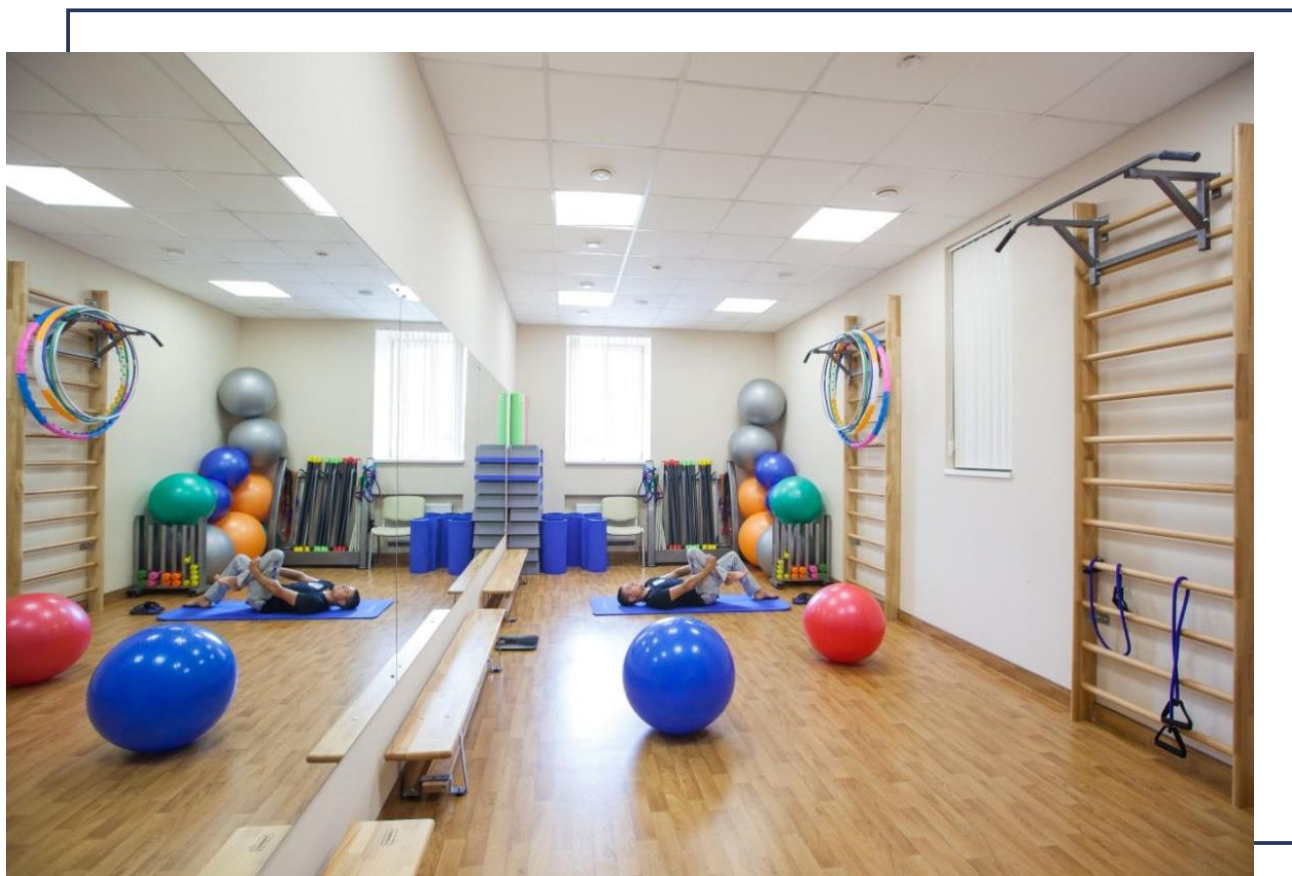

Раздевалки аквазоны оборудованы фенами.

Спортивные площадки

Комплекс уличных тренажеров оборудован современными тренажерами оригинальной разработки и разделяется на тренажеры, предназначенные для кардиоразминки, для рук и грудных мышц, для ног и поясницы, а так же турники и брусья.

Спортивные площадки

Зал ЛФК оснащен современным фитнес оборудованием:

гимнастические мячи, бодибары, резиновые амортизаторы, степ-платформы, хореографический станок и т.п.

Инфраструктура

Номерной фонд

Конференц-залы