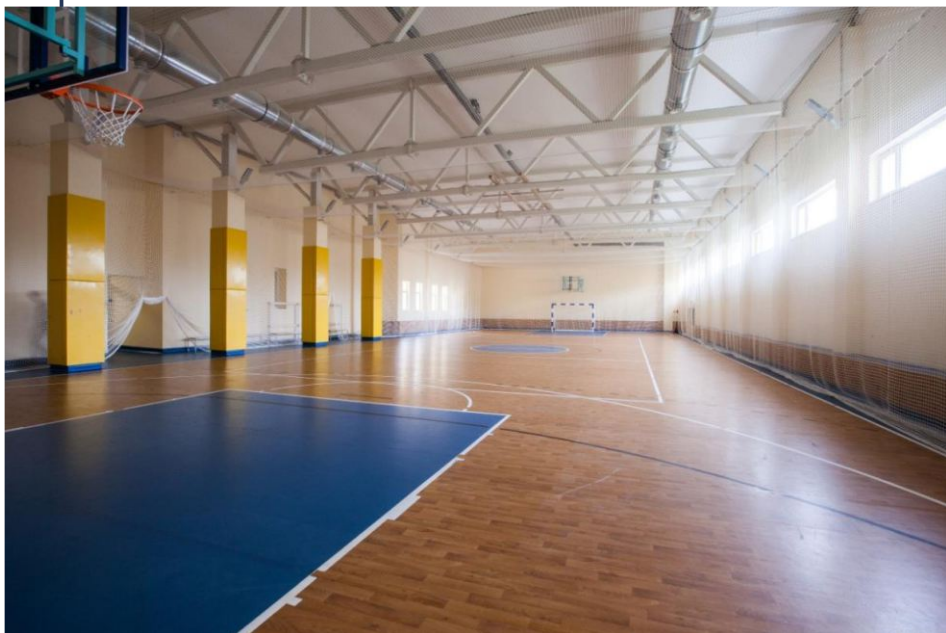

В центральном холле курортного комплекса расположен уютный лобби-бар.

Просторные мягкие диваны, легкая приятная музыка создает уютную атмосферу, обеспечивающую комфортное ожидание и приятное времяпрепровождение. В лобби-баре представлен широкий ассортимент чая и кофе, а так же алкогольных напитков.

Спортивные площадки

Спортивный зал.

Просторный спортивный зал с универсальной разметкой и мобильно устанавливаемым оборудованием идеально подходит для игр в футбол, волейбол, большой теннис, бадминтон и баскетбол.