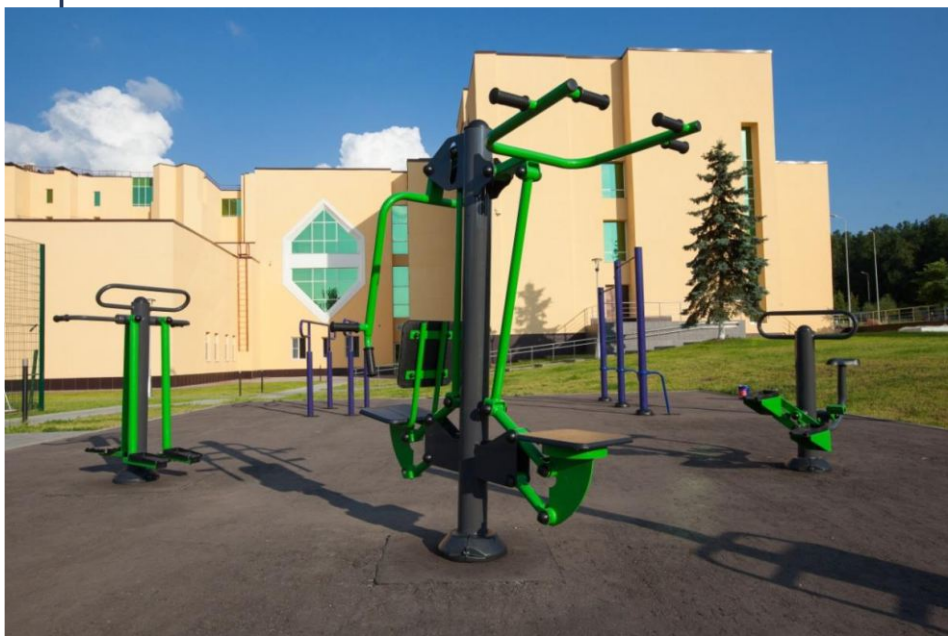

Час: 3 000 р.

Универсальная спортивная площадка.

Предназначена как для игры в большой теннис, футбол, баскетбол, волейбол и другие спортивные игры, а также занятий силовой гимнастикой. Она соответствует всем современным требованиям.

День: 20 000 р.

Аквазона и SPA-комплекс

В современной аквазоне курорта «Красная Пахра» расположен 25-метровый бассейн для взрослых, подогреваемый детский бассейн и зона гидромассажа.

В аквазоне также находится финская сауна из канадского кедра.

Раздевалки аквазоны оборудованы фенами.

Спортивные площадки

Комплекс уличных тренажеров оборудован современными тренажерами оригинальной разработки и разделяется на тренажеры, предназначенные для кардиоразминки, для рук и грудных мышц, для ног и поясницы, а так же турники и брусья.