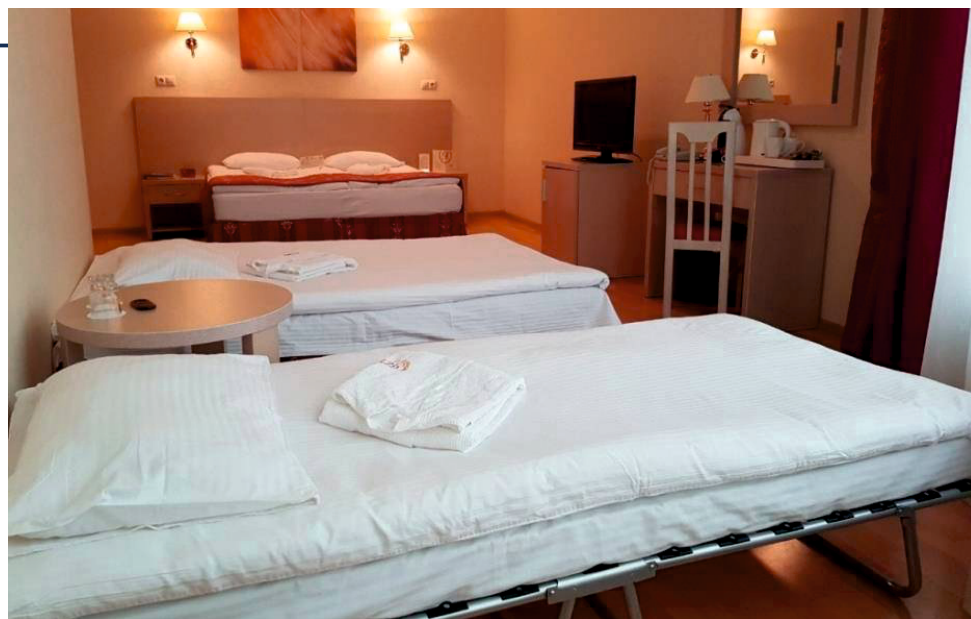

8 категорий:

- Одноместный
- Двуместный
- Бизнес
- Студия
- Студия Loft
- Люкс
- Люкс Premium
- Люкс Family

Номерной фонд

В каждом номере: собственная ванная комната, кондиционер, кровать (две односпальные или одна двуспальная), современное спутниковое телевидение, мини-холодильник.

В номерах предполагается проживание от 1 до 4-х гостей.

Во всех номерах кровати могут трансформироваться из одной двуспальной в две односпальные.

При необходимости предоставляется раскладушка с ортопедическим матрасом.