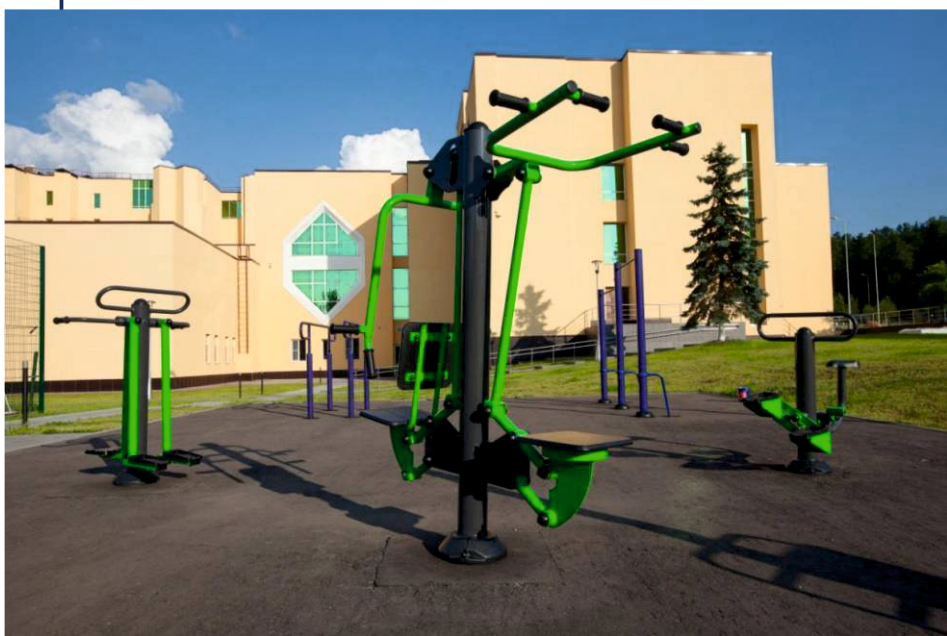

В лобби-баре представлен широкий ассортимент чая и кофе, а так же алкогольных напитков.

Инфраструктура

Спортивный зал.

Просторный спортивный зал с универсальной разметкой и мобильно устанавливаемым оборудованием идеально подходит для игр в футбол, волейбол, большой теннис, бадминтон и баскетбол.

Универсальная спортивная площадка.

Предназначена как для игры в большой теннис, футбол, баскетбол, волейбол и другие спортивные игры, а также занятий силовой гимнастикой. Она соответствует всем современным требованиям.

Аквазона и SPA-комплекс

В современной аквазоне курорта «Красная Пахра» расположен 25-метровый бассейн для взрослых и подогреваемый детский бассейн.

В аквазоне также находится финская сауна из канадского кедра.

Раздевалки аквазоны оборудованы фенами.

Спортивные площадки

Комплекс уличных тренажеров оборудован современными тренажерами оригинальной разработки и разделяется на тренажеры, предназначенные для кардиоразминки, для рук и грудных мышц, для ног и поясницы, а так же турники и брусья.