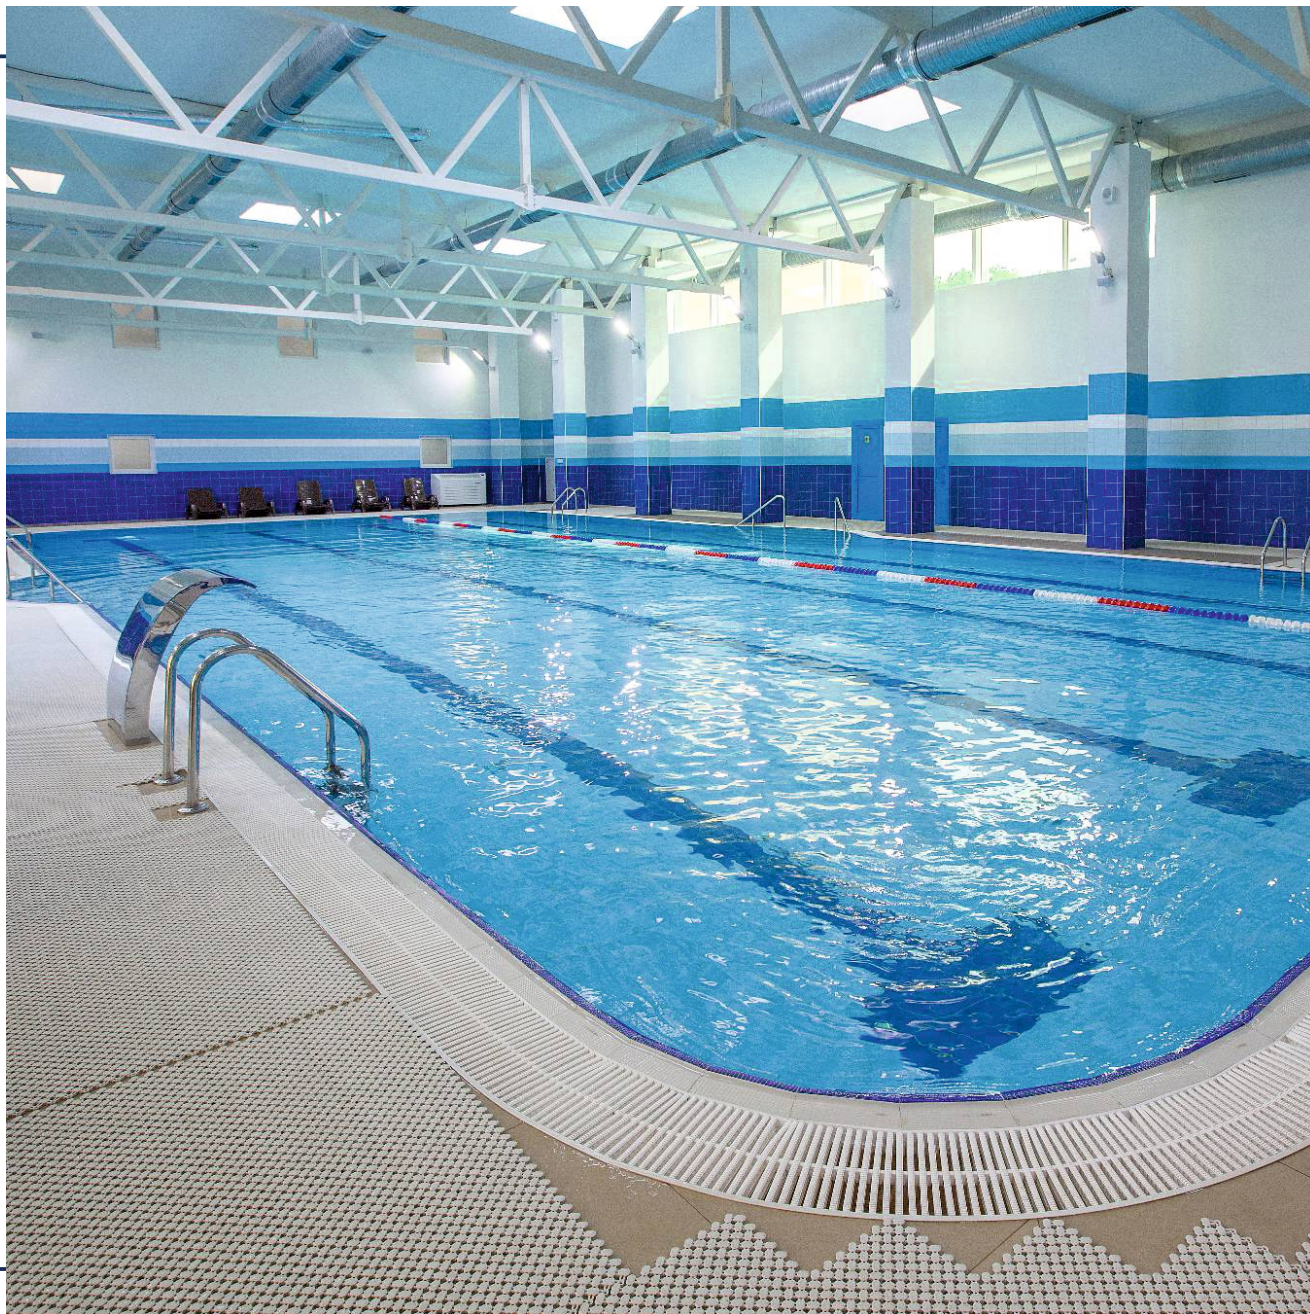

В лобби-баре представлен широкий ассортимент чая и кофе, а так же алкогольных напитков.

Инфраструктура

Спортивный зал.

Просторный спортивный зал с универсальной разметкой и мобильно устанавливаемым оборудованием идеально подходит для игр в футбол, волейбол, большой теннис, бадминтон и баскетбол.

Универсальная спортивная площадка.

Предназначена как для игры в большой теннис, футбол, баскетбол, волейбол и другие спортивные игры, а также занятий силовой гимнастикой. Она соответствует всем современным требованиям.

Аквазона и SPA-комплекс

В современной аквазоне курорта «Красная Пахра» расположен 25-метровый бассейн для взрослых и подогреваемый детский бассейн.

В аквазоне также находится финская сауна из канадского кедра.

Раздевалки аквазоны оборудованы фенами.

Спортивные площадки

Комплекс уличных тренажеров оборудован современными тренажерами оригинальной разработки и разделяется на тренажеры, предназначенные для кардиоразминки, для рук и грудных мышц, для ног и поясницы, а так же турники и брусья.