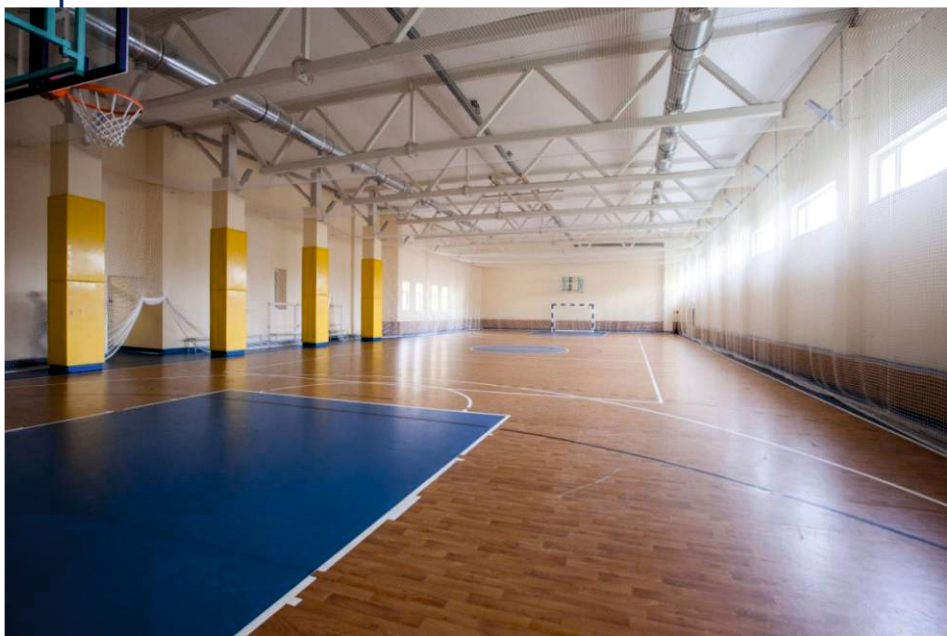

В центральном холле курортного комплекса расположен уютный лобби-бар.

Просторные мягкие диваны, легкая приятная музыка создает уютную атмосферу, обеспечивающую комфортное ожидание и приятное времяпрепровождение.

В лобби-баре представлен широкий ассортимент чая и кофе, а так же алкогольных напитков.

Инфраструктура

Спортивный зал.

Просторный спортивный зал с универсальной разметкой и мобильно устанавливаемым оборудованием идеально подходит для игр в футбол, волейбол, большой теннис, бадминтон и баскетбол.

Аквазона и SPA-комплекс

В современной аквазоне курорта «Красная Пахра» расположен 25-метровый бассейн для взрослых и подогреваемый детский бассейн.

В аквазоне также находится финская сауна из канадского кедра.